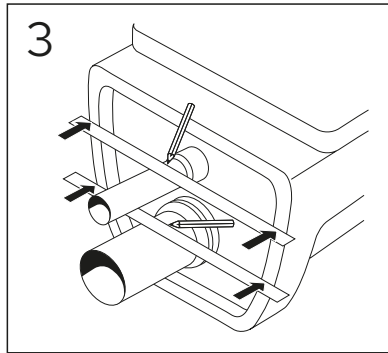

ESTETIC 8330