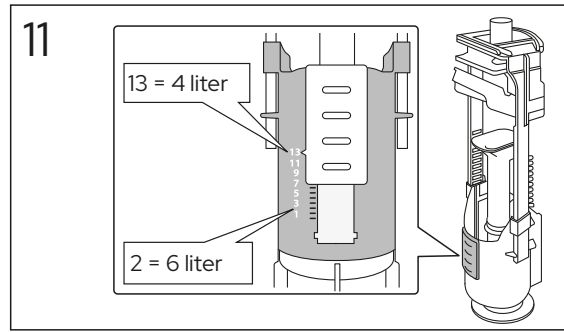

ESTETIC 8330

Factory settings / Fabriksinställningar

ESTETIC
9M09S1xx
9M0961xx

ESTETIC
9M1061xx

ESTETIC
9M10S1xx

RESERVDELAR.
RESERVEDELER.
RESERVEDELE.
VARAOSAT.
SPARE PARTS.
VARUOSAD.
ATSARGINĒS DALYS.
REZERVES DAĻAS.