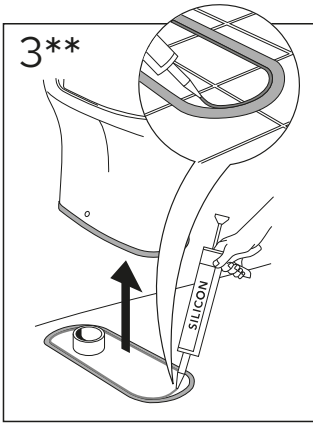

* SE. Enligt Branschregler, Säker vatteninstallation Infästning och tätning ska ske enligt Branschregler Säker Vatteninstallation

** $\varnothing 5\text{mm}$ **SILICON**
EN 15651-3. Class XS1

ESTETIC 8300

ESTETIC 8300

ESTETIC
8300

Operating pressure,
fill valve 0,5-10 bar
Driftryck,
påfyllningsventil, 0,5-10 bar

Pressure test (water), fill valve.
Provtryckning (vatten), påfyllningsventil Max 10 bar.
Pressure test (water) shut off valve, GB1921100503.
Provtryckning (vatten) mot stängd avstängningsventil,
GB1921100503 Max 16 bar.