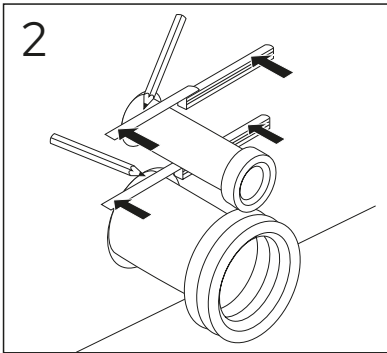

ESTETIC 8330