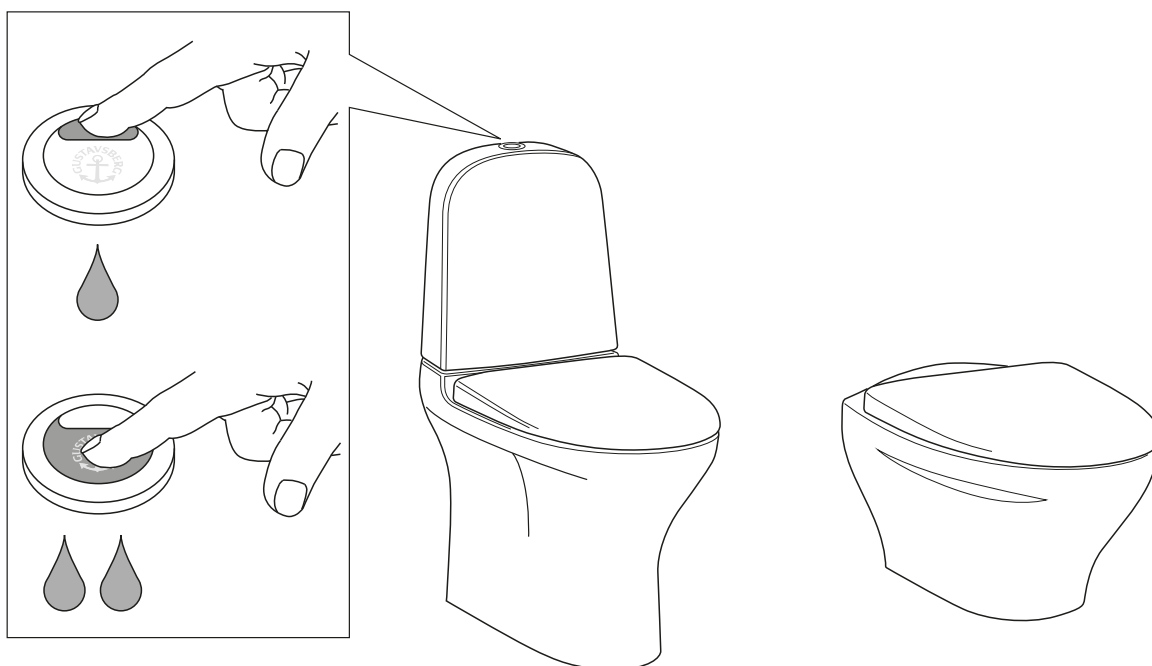

- SE MONTERINGSANVISNING ESTETIC WC
- DK MONTERINGSVEJLEDNING ESTETIC WC
- NO MONTERINGSVEILEDNING ESTETIC TOALET
- FI ASENNUSOHJE, ESTETIC WC
- GB INSTALLATION INSTRUCTION ESTETIC WC
- EE PAIGALDUSJUHEND ESTETIC WC-POTTIDELE
- LV UZSTĀDĪŠANAS INSTRUKCIJA ESTETIC WC UN IZLIETNĒM
- LT ESTETIC UNITAZO IR PRAUSTUVO MONTAVIMO INSTRUKCIJA

2017 →