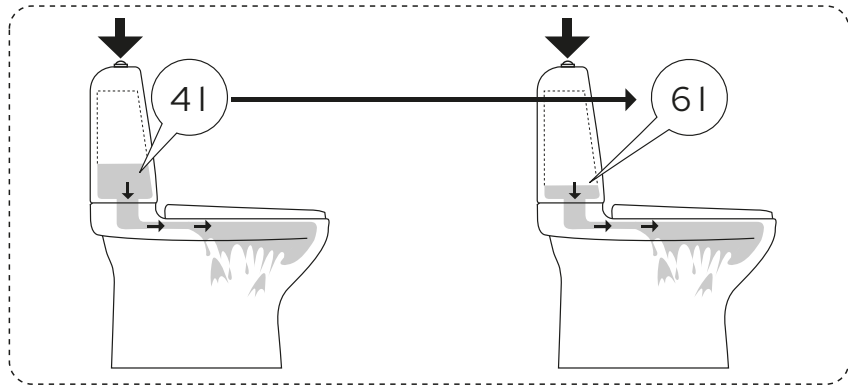

Factory settings / Fabriksinställningar