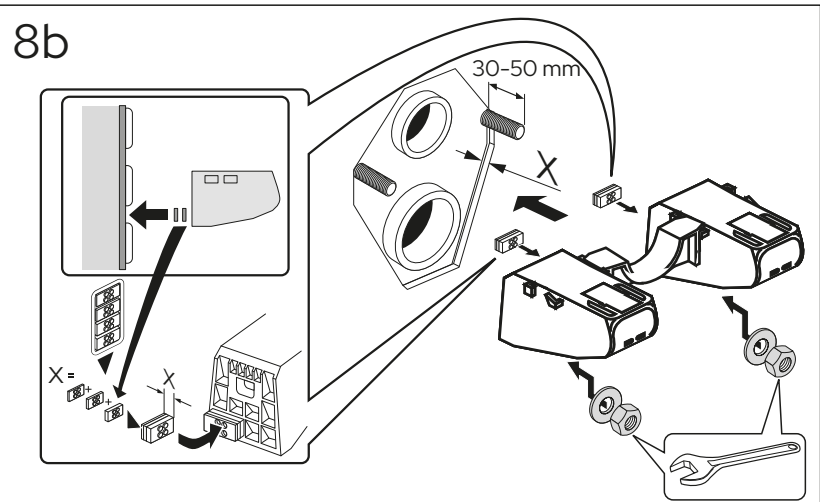

ESTETIC 8330