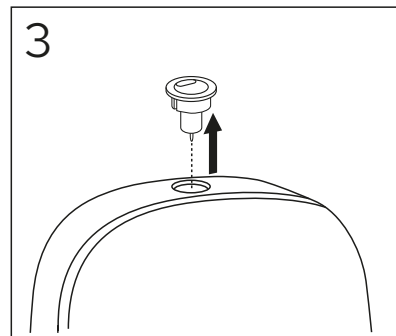

Factory settings / Fabriksinställningar