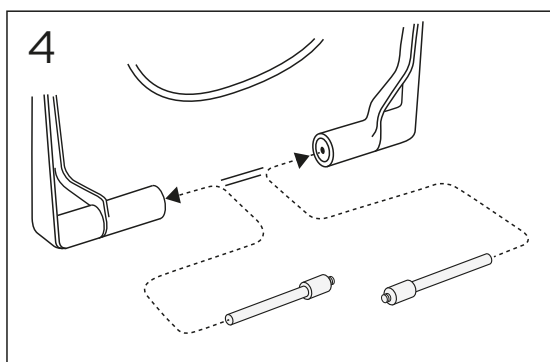

ESTETIC
9M1061xx