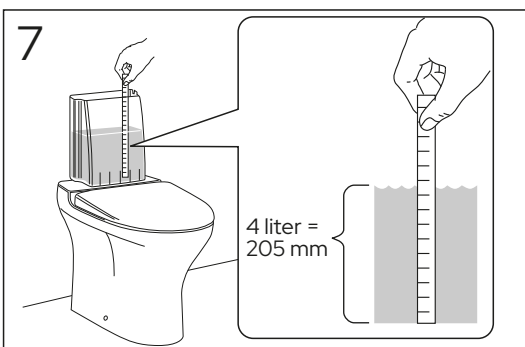

Factory settings / Fabriksinställningar