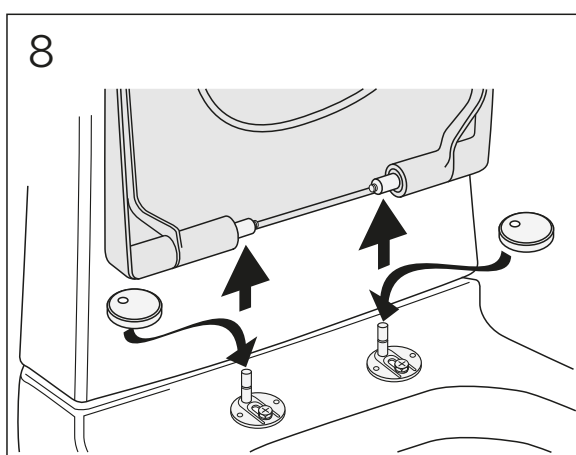

ESTETIC
9M1061xx