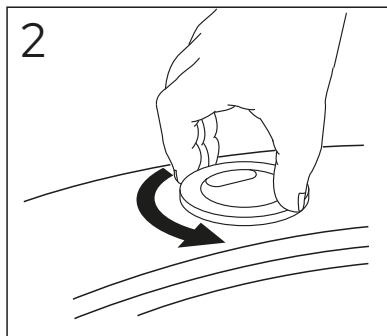

Factory settings / Fabriksinställningar