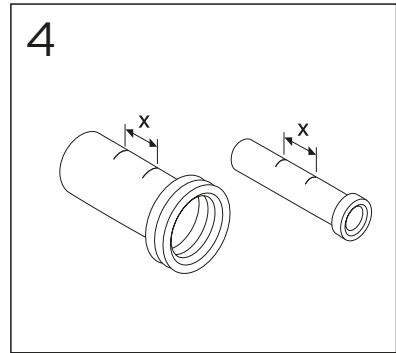

ESTETIC 8330