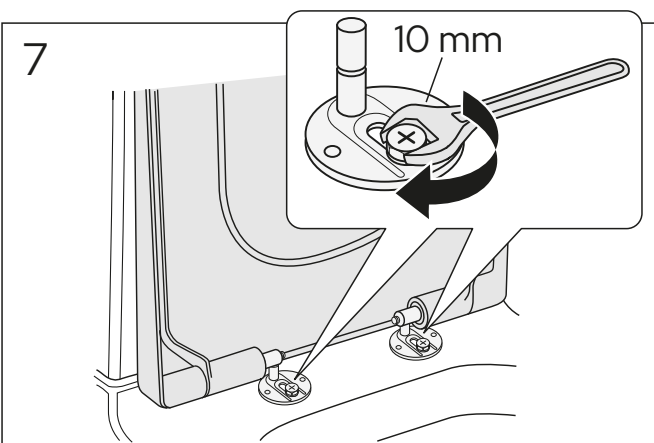

ESTETIC
9M1061xx