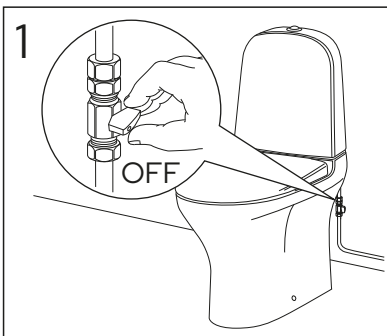

Factory settings / Fabriksinställningar