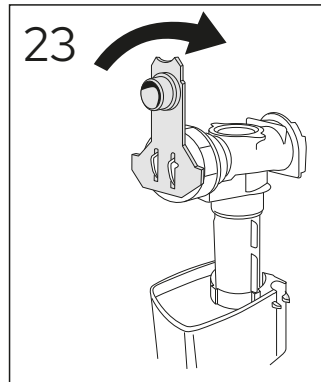

ESTETIC 8330

Factory settings / Fabriksinställningar

ESTETIC
9M09S1xx
9M0961xx

ESTETIC
9M1061xx

ESTETIC
9M10S1xx

RESERVDELAR.
RESERVEDELER.
RESERVEDELE.
VARAOSAT.
SPARE PARTS.
VARUOSAD.
ATSARGINĒS DALYS.
REZERVES DAĻAS.