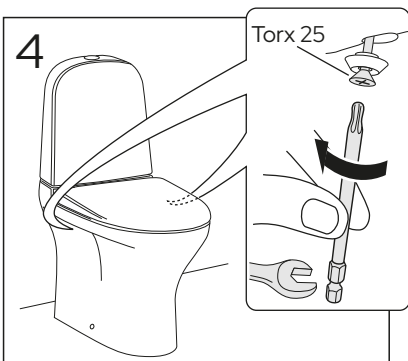

Factory settings / Fabriksinställningar