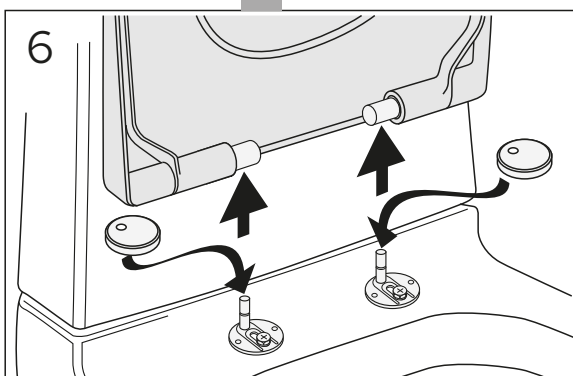

ESTETIC
9M10S1xx