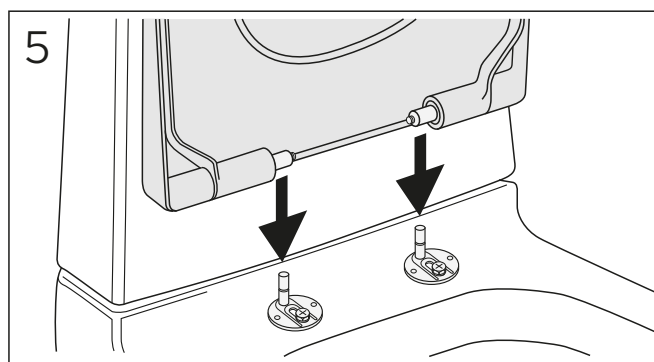

ESTETIC
9M1061xx