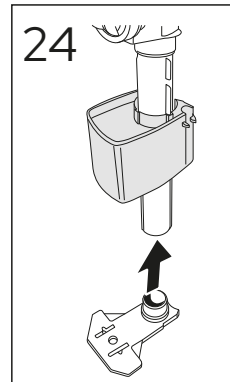

ESTETIC 8300

ESTETIC
8300

Operating pressure,
fill valve 0,5-10 bar
Driftryck,
påfyllningsventil, 0,5-10 bar

Pressure test (water), fill valve.
Provtryckning (vatten), påfyllningsventil Max 10 bar.
Pressure test (water) shut off valve, GB1921100503.
Provtryckning (vatten) mot stängd avstängningsventil,
GB1921100503 Max 16 bar.

ESTETIC 8330

Factory settings / Fabriksinställningar

ESTETIC
9M09S1xx
9M0961xx

ESTETIC
9M1061xx

ESTETIC
9M10S1xx

RESERVDELAR.
RESERVEDELER.
RESERVEDELE.
VARAOSAT.
SPARE PARTS.
VARUOSAD.
ATSARGINĒS DALYS.
REZERVES DAĻAS.