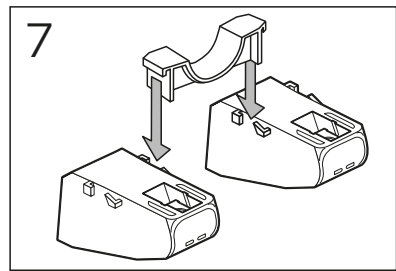

ESTETIC 8330