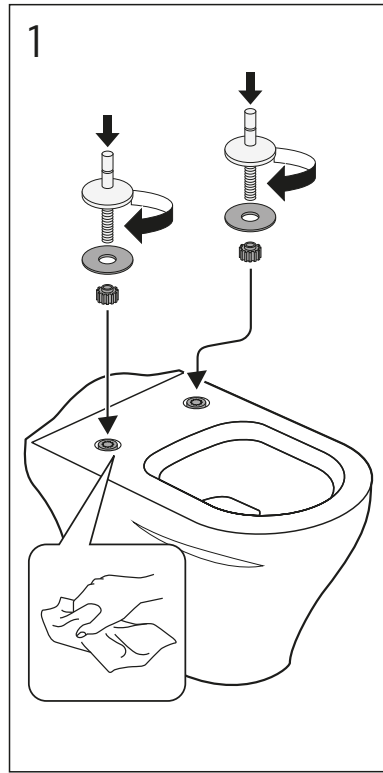

ESTETIC 8300

ESTETIC
8300

Operating pressure,
fill valve 0,5-10 bar
Driftryck,
påfyllningsventil, 0,5-10 bar

Pressure test (water), fill valve.
Provtryckning (vatten), påfyllningsventil Max 10 bar.
Pressure test (water) shut off valve, GB1921100503.
Provtryckning (vatten) mot stängd avstängningsventil,
GB1921100503 Max 16 bar.

ESTETIC 8330

Factory settings / Fabriksinställningar

ESTETIC
9M09S1xx
9M0961xx

ESTETIC
9M1061xx

ESTETIC
9M10S1xx

RESERVDELAR.
RESERVEDELER.
RESERVEDELE.
VARAOSAT.
SPARE PARTS.
VARUOSAD.
ATSARGINĒS DALYS.
REZERVES DAĻAS.