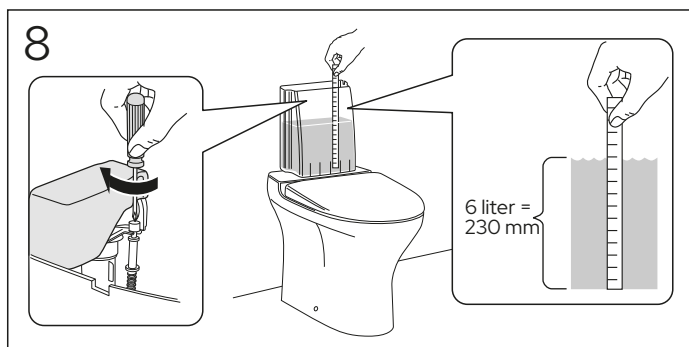

Factory settings / Fabriksinställningar