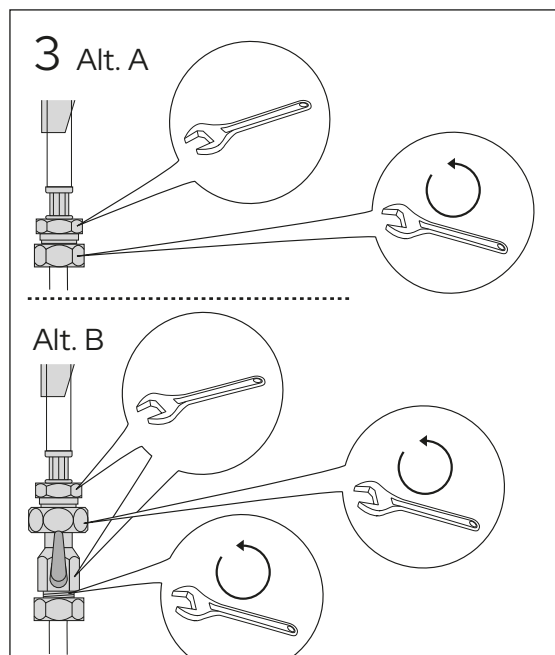

* SE. Enligt Branschregler, Säker vatteninstallation Infästning och tätning ska ske enligt Branschregler Säker Vatteninstallation

** $\varnothing 5\text{mm}$ **SILICON**
EN 15651-3. Class XS1

ESTETIC 8300

ESTETIC 8300

ESTETIC
8300

Operating pressure,
fill valve 0,5-10 bar
Driftryck,
påfyllningsventil, 0,5-10 bar

Pressure test (water), fill valve.
Provtryckning (vatten), påfyllningsventil Max 10 bar.
Pressure test (water) shut off valve, GB1921100503.
Provtryckning (vatten) mot stängd avstängningsventil,
GB1921100503 Max 16 bar.