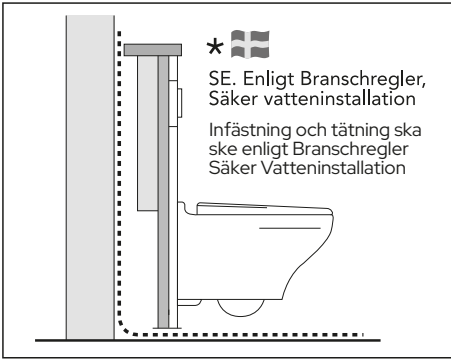

* SE. Enligt Branschregler, Säker vatteninstallation Infästning och tätning ska ske enligt Branschregler Säker Vatteninstallation

** $\varnothing 5\text{mm}$ **SILICON**
EN 15651-3. Class XS1

ESTETIC 8300

ESTETIC 8300

ESTETIC
8300

Operating pressure,
fill valve 0,5-10 bar
Driftryck,
påfyllningsventil, 0,5-10 bar

Pressure test (water), fill valve.
Provtryckning (vatten), påfyllningsventil Max 10 bar.
Pressure test (water) shut off valve, GB1921100503.
Provtryckning (vatten) mot stängd avstängningsventil,
GB1921100503 Max 16 bar.