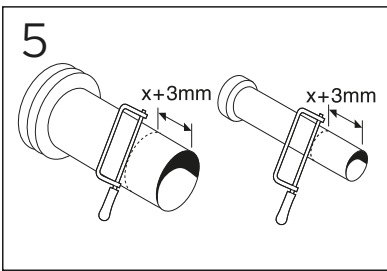

ESTETIC 8330