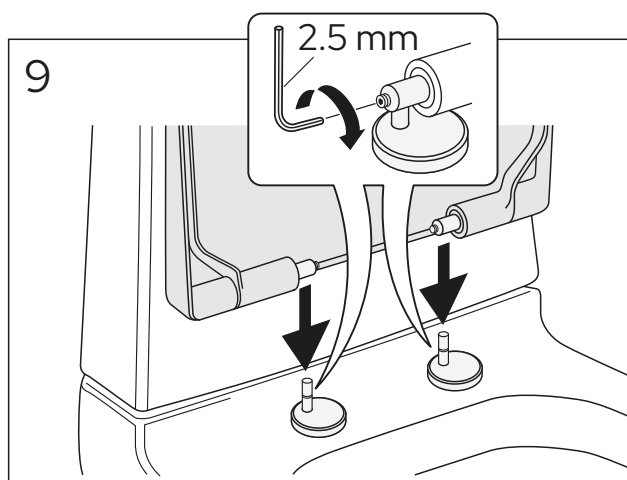

ESTETIC
9M1061xx