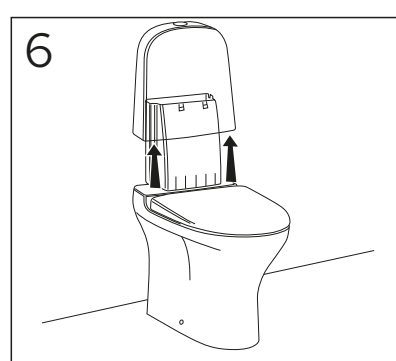

Factory settings / Fabriksinställningar