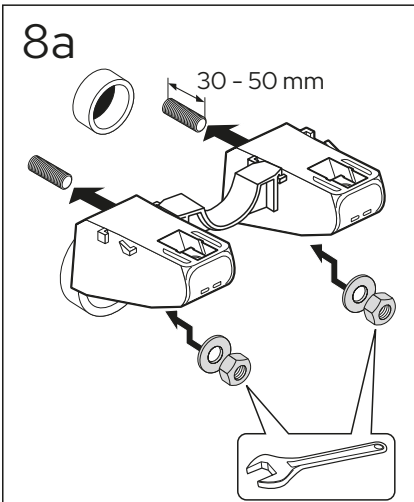

ESTETIC 8330