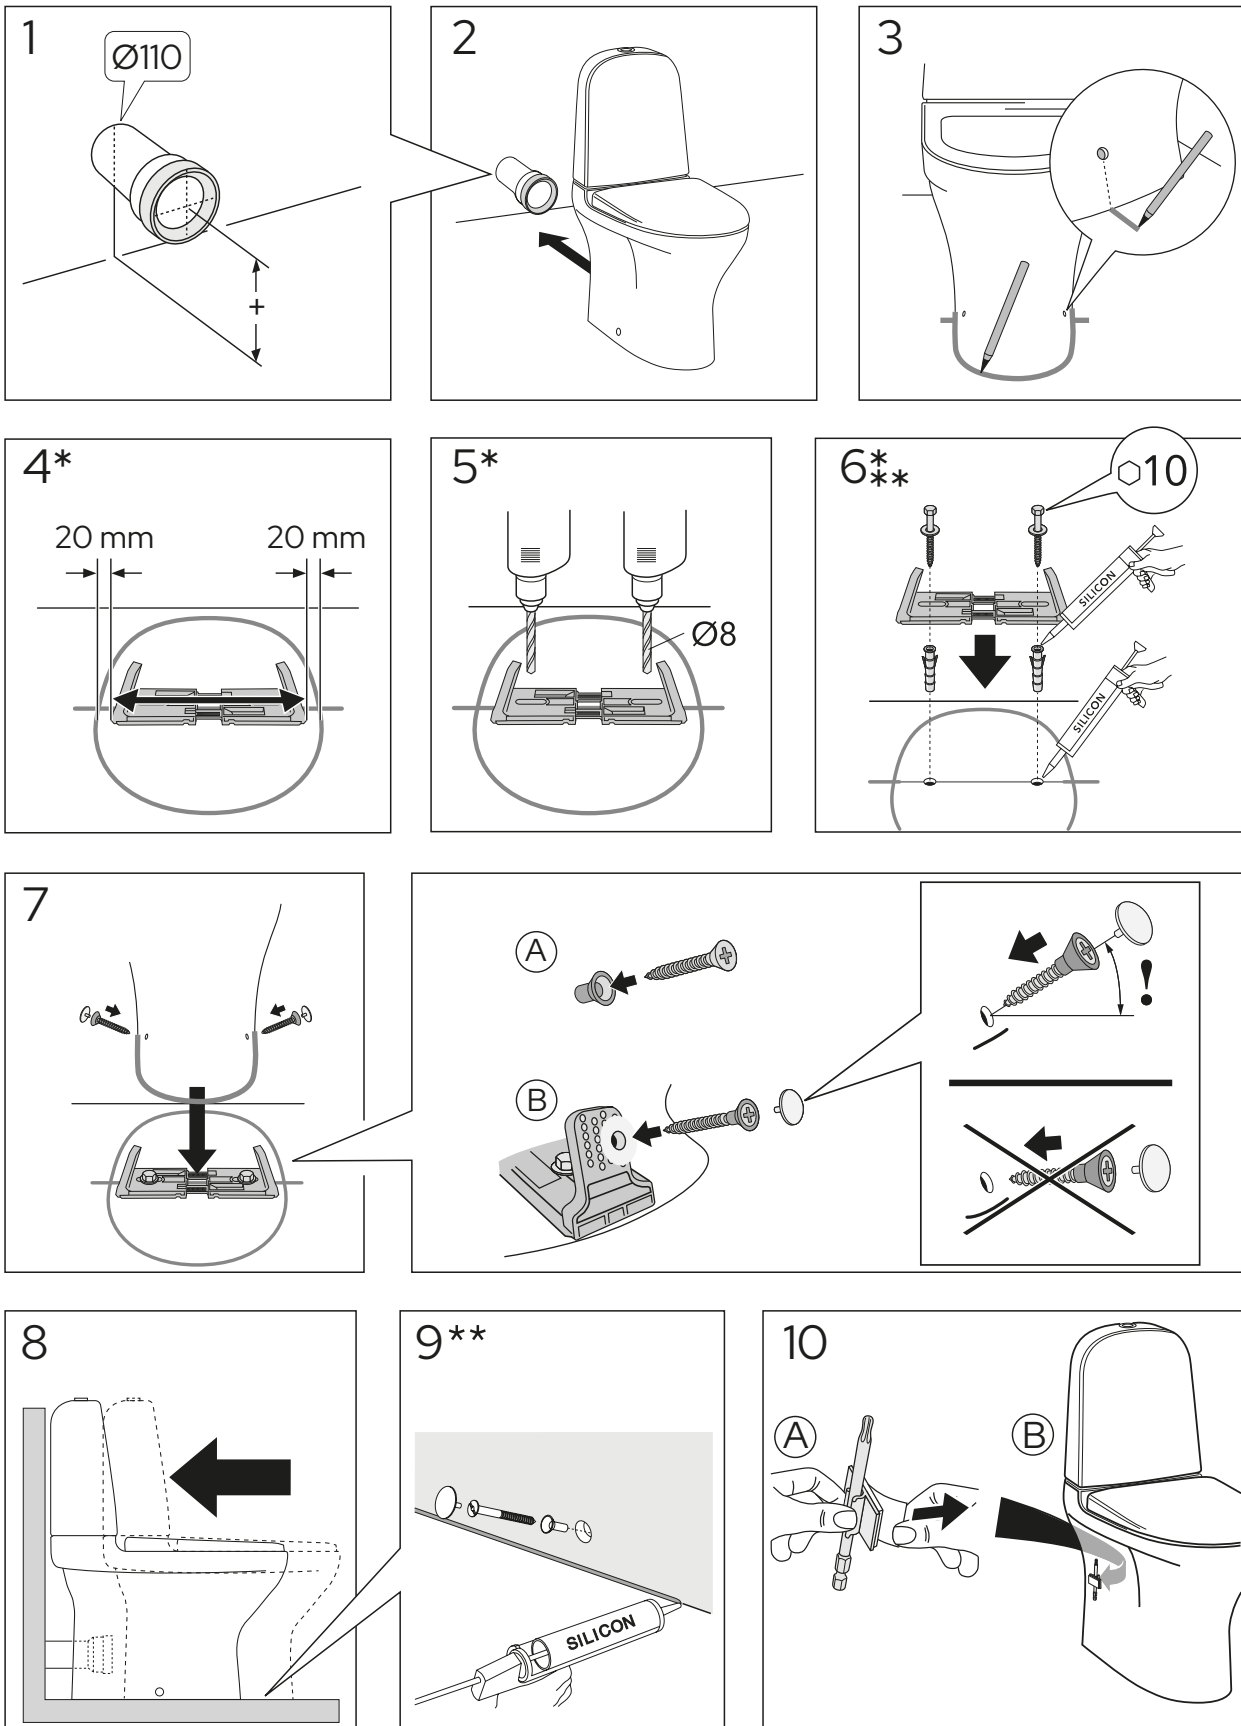

ESTETIC 8300