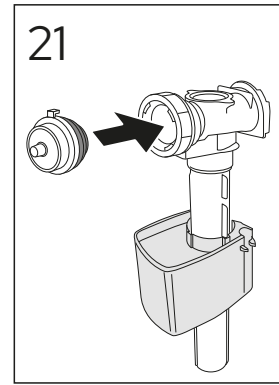

ESTETIC 8300

ESTETIC
8300

Operating pressure,
fill valve 0,5-10 bar
Driftryck,
påfyllningsventil, 0,5-10 bar

Pressure test (water), fill valve.
Provtryckning (vatten), påfyllningsventil Max 10 bar.
Pressure test (water) shut off valve, GB1921100503.
Provtryckning (vatten) mot stängd avstängningsventil,
GB1921100503 Max 16 bar.

ESTETIC 8330

Factory settings / Fabriksinställningar

ESTETIC
9M09S1xx
9M0961xx

ESTETIC
9M1061xx

ESTETIC
9M10S1xx

RESERVDELAR.
RESERVEDELER.
RESERVEDELE.
VARAOSAT.
SPARE PARTS.
VARUOSAD.
ATSARGINĒS DALYS.
REZERVES DAĻAS.