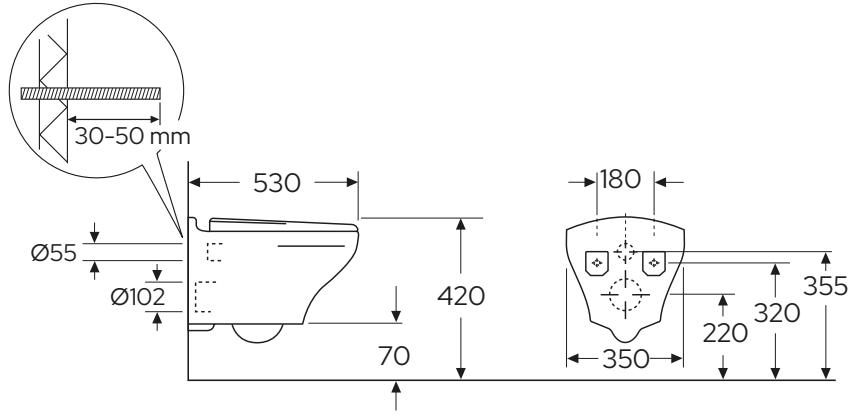

ESTETIC 8300

ESTETIC
8300

Operating pressure,
fill valve 0,5-10 bar
Driftryck,
påfyllningsventil, 0,5-10 bar

Pressure test (water), fill valve.
Provtryckning (vatten), påfyllningsventil Max 10 bar.
Pressure test (water) shut off valve, GB1921100503.
Provtryckning (vatten) mot stängd avstängningsventil,
GB1921100503 Max 16 bar.