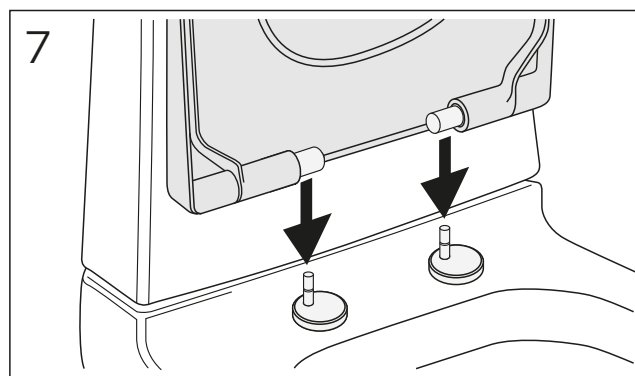

ESTETIC
9M10S1xx