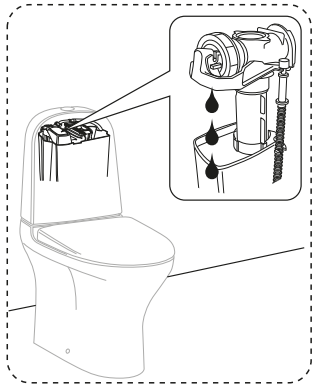

ESTETIC 8300

ESTETIC
8300

Operating pressure,
fill valve 0,5-10 bar
Driftryck,
påfyllningsventil, 0,5-10 bar

Pressure test (water), fill valve.
Provtryckning (vatten), påfyllningsventil Max 10 bar.
Pressure test (water) shut off valve, GB1921100503.
Provtryckning (vatten) mot stängd avstängningsventil,
GB1921100503 Max 16 bar.

ESTETIC 8330

Factory settings / Fabriksinställningar

ESTETIC
9M09S1xx
9M0961xx

ESTETIC
9M1061xx

ESTETIC
9M10S1xx

RESERVDELAR.
RESERVEDELER.
RESERVEDELE.
VARAOSAT.
SPARE PARTS.
VARUOSAD.
ATSARGINĒS DALYS.
REZERVES DAĻAS.