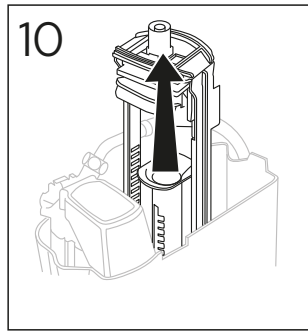

ESTETIC 8330

Factory settings / Fabriksinställningar

ESTETIC
9M09S1xx
9M0961xx

ESTETIC
9M1061xx

ESTETIC
9M10S1xx

RESERVDELAR.
RESERVEDELER.
RESERVEDELE.
VARAOSAT.
SPARE PARTS.
VARUOSAD.
ATSARGINĒS DALYS.
REZERVES DAĻAS.